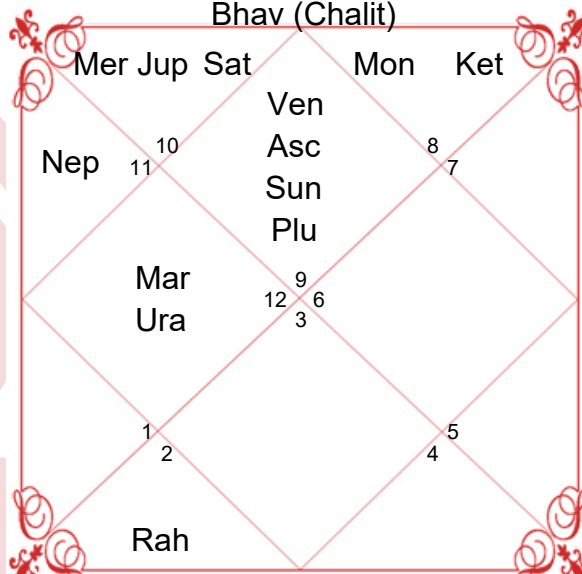

Bhav (Chalit)