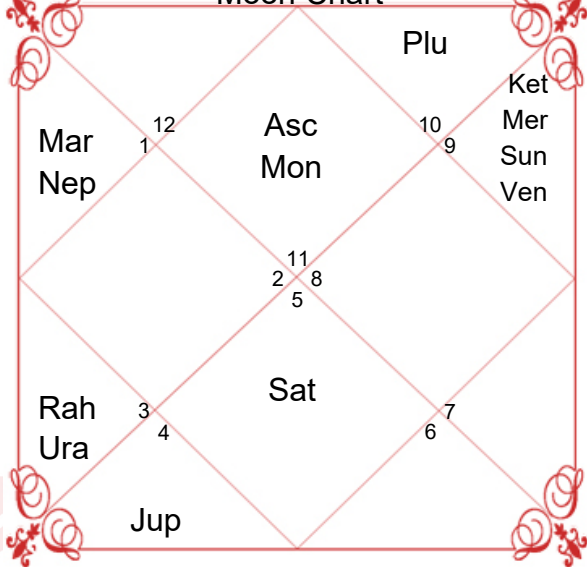

Varsh Phal Year 2038-2039

Planet	Sign	Degree	Position	Lord	Nakshatra	Pad	Lord	S. Lord
Asc	Taurus	27°26'13"		Ven	Mrigasira	2	Mar	Jup
Sun	Sagittarius	25°51'55"	Friend	Jup	P.Asadha	4	Ven	Mer
Mon	Aquarius	22°02'03"	Neutrl	Sat	P.Bhadrapada	1	Jup	Sat
Mar	Aries	27°43'07"	OwnHS	Mar	Krittika	1	Sun	Mon
Mer	Sagittarius	06°48'39"	Neutrl	Jup	Mula	3	Ket	Rah
Jup-R	Cancer	00°57'21"	Exl	Mon	Punarvasu	4	Jup	Mar
Ven-R	Sagittarius	15°41'19"	Neutrl	Jup	P.Asadha	1	Ven	Sun
Sat-R	Leo	21°39'18"	Enemy	Sun	P.Phalguni	3	Ven	Jup
Rah-R	Gemini	25°14'45"	Neutrl	Mer	Punarvasu	2	Jup	Mer
Ket-R	Sagittarius	25°14'45"	Neutrl	Jup	P.Asadha	4	Ven	Mer

Moon Chart