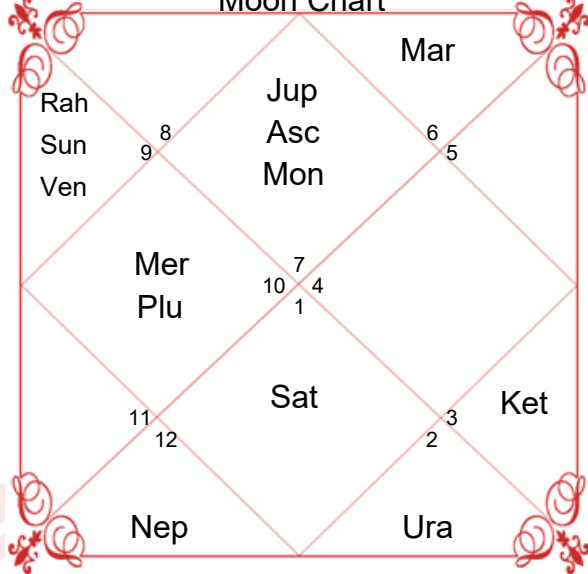

Varsh Phal Year 2029-2030

Planet	Sign	Degree	Position	Lord	Nakshatra	Pad	Lord	S. Lord
Asc	Capricorn	09°02'46"		Sat	U.Asadha	4	Sun	Ven
Sun	Sagittarius	25°52'06"	Friend	Jup	P.Asadha	4	Ven	Mer
Mon	Libra	28°58'01"	Neutrl	Ven	Vishakha	3	Jup	Sun
Mar	Virgo	13°15'31"	Enemy	Mer	Hasta	1	Mon	Rah
Mer-R-C	Capricorn	08°36'49"	ComNeutrl	Sat	U.Asadha	4	Sun	Ven
Jup	Libra	01°38'46"	Enemy	Ven	Chitra	3	Mar	Mer
Ven	Sagittarius	08°13'58"	Neutrl	Jup	Mula	3	Ket	Jup
Sat	Aries	10°10'07"	Deb	Mar	Ashwini	4	Ket	Sat
Rah-R	Sagittarius	19°43'09"	Neutrl	Jup	P.Asadha	2	Ven	Rah
Ket-R	Gemini	19°43'09"	Neutrl	Mer	Ardra	4	Rah	Mar

Moon Chart