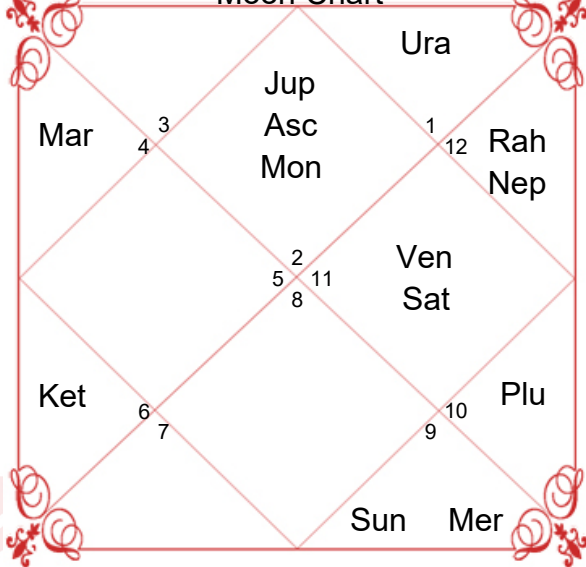

Varsh Phal Year 2025-2026

Planet	Sign	Degree	Position	Lord	Nakshatra	Pad	Lord	S. Lord
Asc	Sagittarius	29°00'56"		Jup	U.Asadha	1	Sun	Mar
Sun	Sagittarius	25°52'00"	Friend	Jup	P.Asadha	4	Ven	Mer
Mon	Taurus	06°20'08"	MolTkn	Ven	Krittika	3	Sun	Mer
Mar-R	Cancer	04°24'01"	Deb	Mon	Pushya	1	Sat	Sat
Mer	Sagittarius	08°09'07"	Neutrl	Jup	Mula	3	Ket	Jup
Jup-R	Taurus	18°08'45"	Enemy	Ven	Rohini	3	Mon	Mer
Ven	Aquarius	13°01'54"	Friend	Sat	Satabhisaj	2	Rah	Mer
Sat	Aquarius	21°03'26"	OwnHS	Sat	P.Bhadrapada	1	Jup	Jup
Rah-R	Pisces	06°04'47"	Neutrl	Jup	U.Bhadrapada	1	Sat	Mer
Ket-R	Virgo	06°04'47"	Neutrl	Mer	U.Phalguni	3	Sun	Mer

Moon Chart