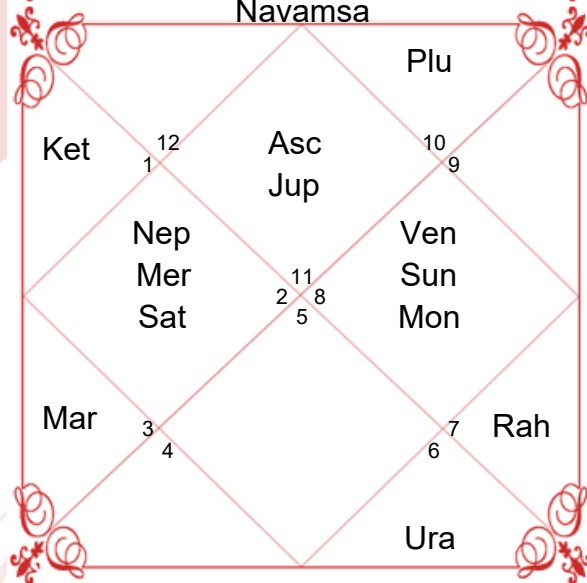

## Planet's Position at Birth Time

Planet	Sign	Degree	Position	Lord	Nakshatra	Pad	Lord	S. Lord
Asc	Aquarius	13°55'08"		Sat	Satabhisaj	3	Rah	Mer
Sun	Sagittarius	25°51'58"	Friend	Jup	P.Asadha	4	Ven	Mer
Mon	Scorpio	16°17'44"	Deb	Mar	Anuradha	4	Sat	Jup
Mar	Aquarius	29°43'11"	Neutrl	Sat	P.Bhadrapada	3	Jup	Mon
Mer	Capricorn	14°42'09"	Neutrl	Sat	Sravana	2	Mon	Jup
Jup-R	Gemini	15°33'13"	Enemy	Mer	Ardra	3	Rah	Ven
Ven-C	Sagittarius	24°50'26"	ComNeutrl	Jup	P.Asadha	4	Ven	Mer
Sat-R	Taurus	14°54'48"	Friend	Ven	Rohini	2	Mon	Jup
Rah-R	Gemini	03°14'26"	Neutrl	Mer	Mrigasira	3	Mar	Ven
Ket-R	Sagittarius	03°14'26"	Neutrl	Jup	Mula	1	Ket	Sun

Lagna Chart

Bhav (Chalit)

Moon Chart

Navamsa

# Varsh Phal Year 2021-2022

Planet	Sign	Degree	Position	Lord	Nakshatra	Pad	Lord	S. Lord
Asc	Sagittarius	19°37'56"		Jup	P.Asadha	2	Ven	Rah
Sun	Sagittarius	25°51'59"	Friend	Jup	P.Asadha	4	Ven	Mer
Mon	Scorpio	14°19'42"	Deb	Mar	Anuradha	4	Sat	Rah
Mar	Aries	07°18'14"	MolTkn	Mar	Ashwini	3	Ket	Rah
Mer-C	Capricorn	08°24'28"	ComNeutrI	Sat	U.Asadha	4	Sun	Ven
Jup	Capricorn	10°43'40"	Deb	Sat	Sravana	1	Mon	Mon
Ven	Sagittarius	07°36'55"	NeutrI	Jup	Mula	3	Ket	Jup
Sat-C	Capricorn	08°31'33"	ComOwnHS	Sat	U.Asadha	4	Sun	Ven
Rah-R	Taurus	25°34'49"	Friend	Ven	Mrigasira	1	Mar	Rah
Ket-R	Scorpio	25°34'49"	Friend	Mar	Jyestha	3	Mer	Rah