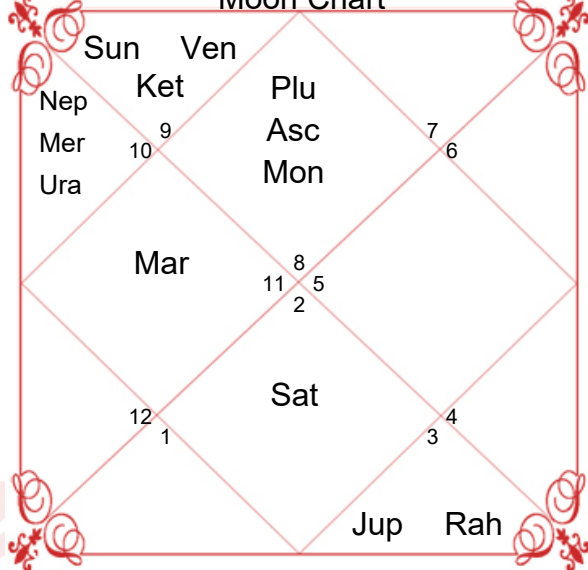

Planet's Position at Birth Time

Planet	Sign	Degree	Position	Lord	Nakshatra	Pad	Lord	S. Lord
Asc	Aquarius	13°55'08"		Sat	Satabhisaj	3	Rah	Mer
Sun	Sagittarius	25°51'58"	Friend	Jup	P.Asadha	4	Ven	Mer
Mon	Scorpio	16°17'44"	Deb	Mar	Anuradha	4	Sat	Jup
Mar	Aquarius	29°43'11"	Neutrl	Sat	P.Bhadrapada	3	Jup	Mon
Mer	Capricorn	14°42'09"	Neutrl	Sat	Sravana	2	Mon	Jup
Jup-R	Gemini	15°33'13"	Enemy	Mer	Ardra	3	Rah	Ven
Ven-C	Sagittarius	24°50'26"	ComNeutrl	Jup	P.Asadha	4	Ven	Mer
Sat-R	Taurus	14°54'48"	Friend	Ven	Rohini	2	Mon	Jup
Rah-R	Gemini	03°14'26"	Neutrl	Mer	Mrigasira	3	Mar	Ven
Ket-R	Sagittarius	03°14'26"	Neutrl	Jup	Mula	1	Ket	Sun

Moon Chart