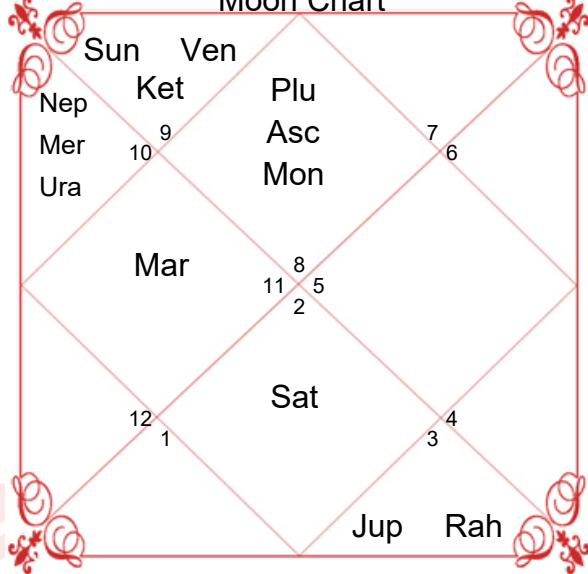

Planet's Position at Birth Time

Planet	Sign	Degree	Position	Lord	Nakshatra	Pad	Lord	S. Lord
Asc	Aquarius	13°55'08"		Sat	Satabhisaj	3	Rah	Mer
Sun	Sagittarius	25°51'58"	Friend	Jup	P.Asadha	4	Ven	Mer
Mon	Scorpio	16°17'44"	Deb	Mar	Anuradha	4	Sat	Jup
Mar	Aquarius	29°43'11"	Neutrl	Sat	P.Bhadrapada	3	Jup	Mon
Mer	Capricorn	14°42'09"	Neutrl	Sat	Sravana	2	Mon	Jup
Jup-R	Gemini	15°33'13"	Enemy	Mer	Ardra	3	Rah	Ven
Ven-C	Sagittarius	24°50'26"	ComNeutrl	Jup	P.Asadha	4	Ven	Mer
Sat-R	Taurus	14°54'48"	Friend	Ven	Rohini	2	Mon	Jup
Rah-R	Gemini	03°14'26"	Neutrl	Mer	Mrigasira	3	Mar	Ven
Ket-R	Sagittarius	03°14'26"	Neutrl	Jup	Mula	1	Ket	Sun

Moon Chart