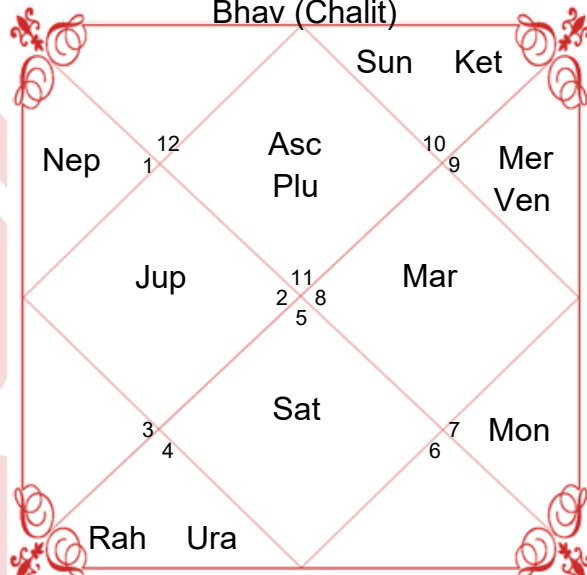

Bhav (Chalit)