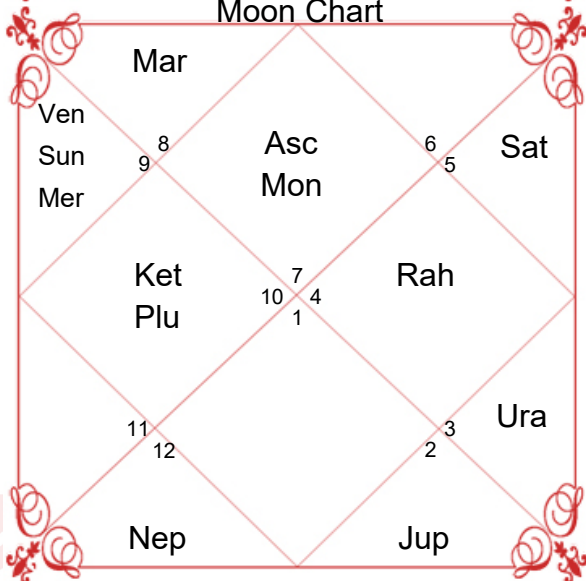

Varsh Phal Year 2037-2038

Planet	Sign	Degree	Position	Lord	Nakshatra	Pad	Lord	S. Lord
Asc	Aquarius	01°23'38"		Sat	Dhanistha	3	Mar	Mer
Sun	Sagittarius	25°51'53"	Friend	Jup	P.Asadha	4	Ven	Mer
Mon	Libra	13°20'47"	Neutrl	Ven	Swati	3	Rah	Mer
Mar	Scorpio	19°50'25"	OwnHS	Mar	Jyestha	1	Mer	Ven
Mer	Sagittarius	02°49'37"	Neutrl	Jup	Mula	1	Ket	Ven
Jup-R	Taurus	23°17'55"	Enemy	Ven	Rohini	4	Mon	Sun
Ven	Sagittarius	08°50'53"	Neutrl	Jup	Mula	3	Ket	Jup
Sat-R	Leo	07°48'21"	Enemy	Sun	Magha	3	Ket	Jup
Rah-R	Cancer	13°47'22"	Enemy	Mon	Pushya	4	Sat	Rah
Ket-R	Capricorn	13°47'22"	Enemy	Sat	Sravana	2	Mon	Rah

Moon Chart