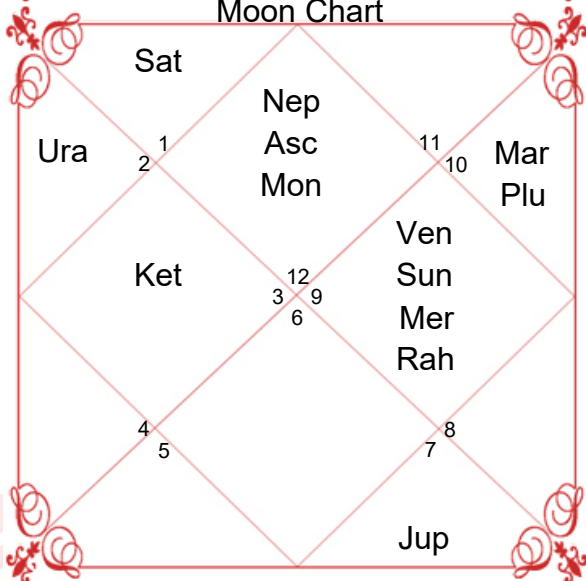

Varsh Phal Year 2030-2031

Planet	Sign	Degree	Position	Lord	Nakshatra	Pad	Lord	S. Lord
Asc	Taurus	08°46'42"		Ven	Krittika	4	Sun	Ven
Sun	Sagittarius	25°52'12"	Friend	Jup	P.Asadha	4	Ven	Mer
Mon	Pisces	12°22'44"	Neutrl	Jup	U.Bhadrapada	3	Sat	Mar
Mar	Capricorn	27°47'26"	Exl	Sat	Dhanistha	2	Mar	Jup
Mer-R	Sagittarius	07°12'43"	Neutrl	Jup	Mula	3	Ket	Rah
Jup	Libra	27°52'18"	Enemy	Ven	Vishakha	3	Jup	Ven
Ven-R-C	Sagittarius	19°41'36"	ComNeutrl	Jup	P.Asadha	2	Ven	Rah
Sat-R	Aries	23°52'53"	Deb	Mar	Bharani	4	Ven	Sat
Rah-R	Sagittarius	00°57'19"	Neutrl	Jup	Mula	1	Ket	Ven
Ket-R	Gemini	00°57'19"	Neutrl	Mer	Mrigasira	3	Mar	Mer

Moon Chart