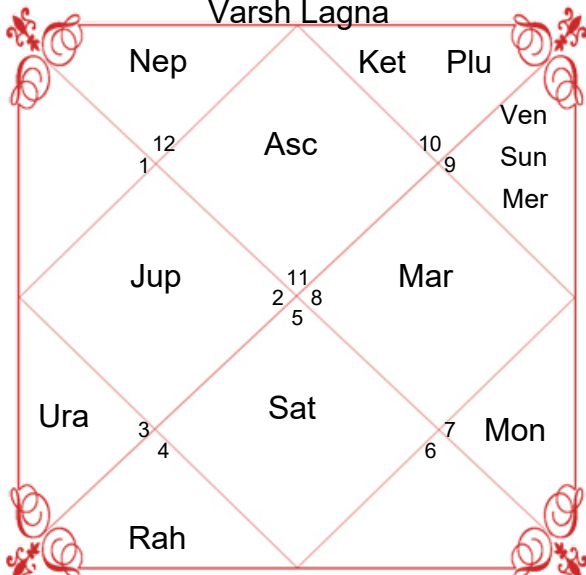

Varsh Phal Year 2037-2038

Planet	Sign	Degree	Position	Lord	Nakshatra	Pad	Lord	S. Lord
Asc	Aquarius	01°23'38"		Sat	Dhanistha	3	Mar	Mer
Sun	Sagittarius	25°51'53"	Friend	Jup	P.Asadha	4	Ven	Mer
Mon	Libra	13°20'47"	Neutrl	Ven	Swati	3	Rah	Mer
Mar	Scorpio	19°50'25"	OwnHS	Mar	Jyestha	1	Mer	Ven
Mer	Sagittarius	02°49'37"	Neutrl	Jup	Mula	1	Ket	Ven
Jup-R	Taurus	23°17'55"	Enemy	Ven	Rohini	4	Mon	Sun
Ven	Sagittarius	08°50'53"	Neutrl	Jup	Mula	3	Ket	Jup
Sat-R	Leo	07°48'21"	Enemy	Sun	Magha	3	Ket	Jup
Rah-R	Cancer	13°47'22"	Enemy	Mon	Pushya	4	Sat	Rah
Ket-R	Capricorn	13°47'22"	Enemy	Sat	Sravana	2	Mon	Rah

Varsh Lagna