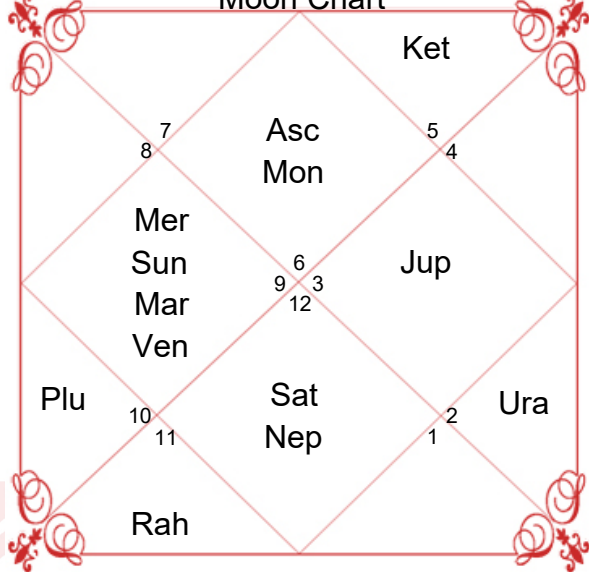

Varsh Phal Year 2026-2027

Planet	Sign	Degree	Position	Lord	Nakshatra	Pad	Lord	S. Lord
Asc	Aries	28°28'53"		Mar	Krittika	1	Sun	Mar
Sun	Sagittarius	25°51'48"	Friend	Jup	P.Asadha	4	Ven	Mer
Mon	Virgo	22°19'41"	Friend	Mer	Hasta	4	Mon	Ven
Mar-C	Sagittarius	25°39'09"	ComFriend	Jup	P.Asadha	4	Ven	Mer
Mer-C	Sagittarius	18°56'40"	ComNeutrl	Jup	P.Asadha	2	Ven	Rah
Jup-R	Gemini	25°53'18"	Enemy	Mer	Punarvasu	2	Jup	Ket
Ven-C	Sagittarius	26°44'09"	ComNeutrl	Jup	U.Asadha	1	Sun	Sun
Sat	Pisces	02°33'17"	Neutrl	Jup	P.Bhadrapada	4	Jup	Rah
Rah-R	Aquarius	16°06'14"	Friend	Sat	Satabhisaj	3	Rah	Ven
Ket-R	Leo	16°06'14"	Enemy	Sun	P.Phalguni	1	Ven	Sun

Moon Chart