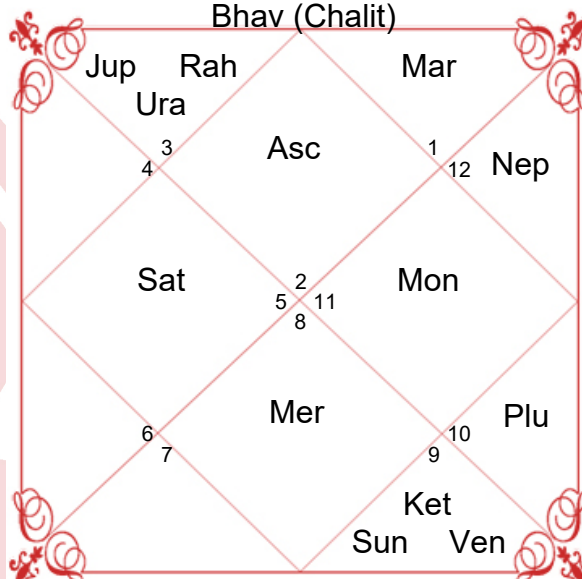

Bhav (Chalit)