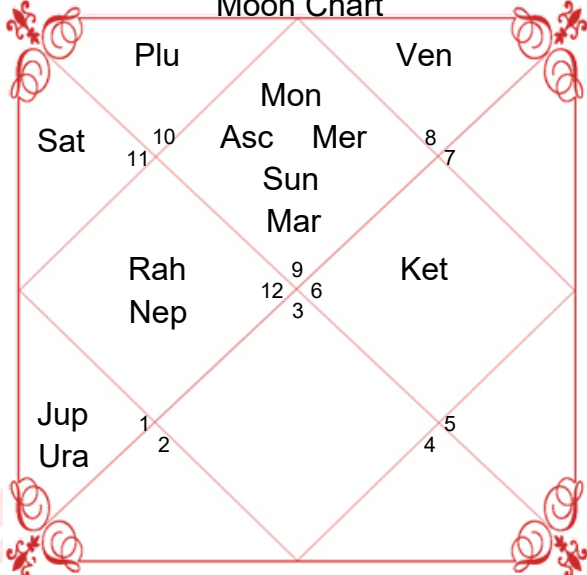

Varsh Phal Year 2024-2025

Planet	Sign	Degree	Position	Lord	Nakshatra	Pad	Lord	S. Lord
Asc	Libra	06°33'36"		Ven	Chitra	4	Mar	Mon
Sun	Sagittarius	25°51'57"	Friend	Jup	P.Asadha	4	Ven	Mer
Mon	Sagittarius	16°46'17"	Neutrl	Jup	P.Asadha	2	Ven	Mon
Mar-C	Sagittarius	10°26'25"	ComFriend	Jup	Mula	4	Ket	Sat
Mer	Sagittarius	02°31'13"	Neutrl	Jup	Mula	1	Ket	Ven
Jup	Aries	11°35'16"	Friend	Mar	Ashwini	4	Ket	Mer
Ven	Scorpio	20°24'55"	Neutrl	Mar	Jyestha	2	Mer	Ven
Sat	Aquarius	09°58'26"	MolTkn	Sat	Satabhisaj	1	Rah	Jup
Rah-R	Pisces	26°09'53"	Neutrl	Jup	Revati	3	Mer	Jup
Ket-R	Virgo	26°09'53"	Neutrl	Mer	Chitra	1	Mar	Jup

Varsh Lagna

Bhav (Chalit)

Moon Chart

Navamsa