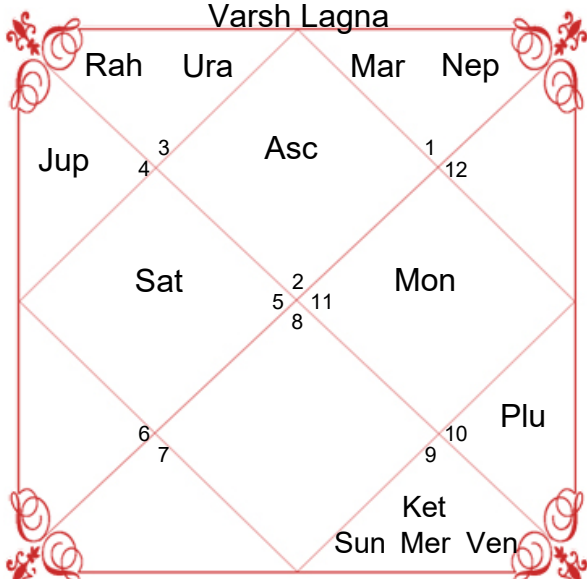

Varsh Phal Year 2038-2039

Planet	Sign	Degree	Position	Lord	Nakshatra	Pad	Lord	S. Lord
Asc	Taurus	27°26'13"		Ven	Mrigasira	2	Mar	Jup
Sun	Sagittarius	25°51'55"	Friend	Jup	P.Asadha	4	Ven	Mer
Mon	Aquarius	22°02'03"	Neutrl	Sat	P.Bhadrapada	1	Jup	Sat
Mar	Aries	27°43'07"	OwnHS	Mar	Krittika	1	Sun	Mon
Mer	Sagittarius	06°48'39"	Neutrl	Jup	Mula	3	Ket	Rah
Jup-R	Cancer	00°57'21"	Exl	Mon	Punarvasu	4	Jup	Mar
Ven-R	Sagittarius	15°41'19"	Neutrl	Jup	P.Asadha	1	Ven	Sun
Sat-R	Leo	21°39'18"	Enemy	Sun	P.Phalguni	3	Ven	Jup
Rah-R	Gemini	25°14'45"	Neutrl	Mer	Punarvasu	2	Jup	Mer
Ket-R	Sagittarius	25°14'45"	Neutrl	Jup	P.Asadha	4	Ven	Mer

Varsh Lagna