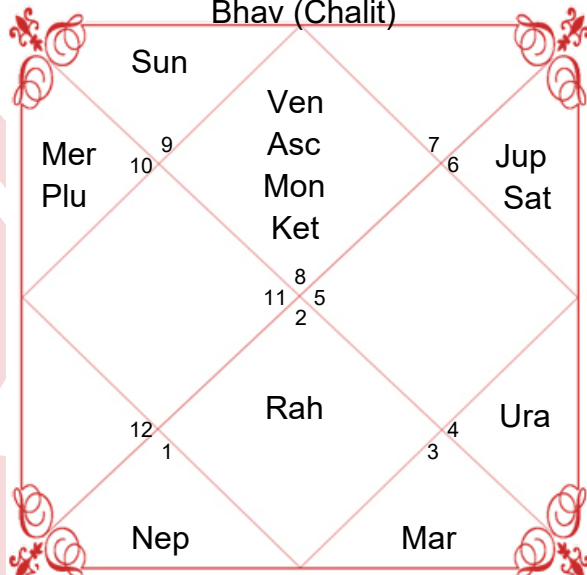

Bhav (Chalit)