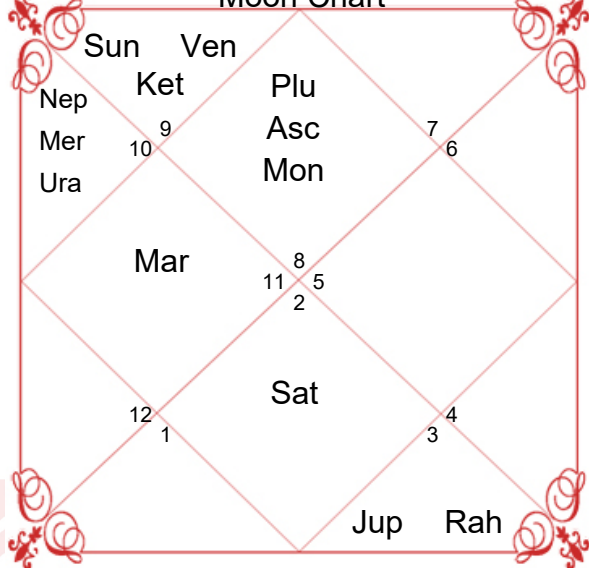

Planet's Position at Birth Time

Planet	Sign	Degree	Position	Lord	Nakshatra	Pad	Lord	S. Lord
Asc	Aquarius	13°55'08"		Sat	Satabhisaj	3	Rah	Mer
Sun	Sagittarius	25°51'58"	Friend	Jup	P.Asadha	4	Ven	Mer
Mon	Scorpio	16°17'44"	Deb	Mar	Anuradha	4	Sat	Jup
Mar	Aquarius	29°43'11"	Neutrl	Sat	P.Bhadrapada	3	Jup	Mon
Mer	Capricorn	14°42'09"	Neutrl	Sat	Sravana	2	Mon	Jup
Jup-R	Gemini	15°33'13"	Enemy	Mer	Ardra	3	Rah	Ven
Ven-C	Sagittarius	24°50'26"	ComNeutrl	Jup	P.Asadha	4	Ven	Mer
Sat-R	Taurus	14°54'48"	Friend	Ven	Rohini	2	Mon	Jup
Rah-R	Gemini	03°14'26"	Neutrl	Mer	Mrigasira	3	Mar	Ven
Ket-R	Sagittarius	03°14'26"	Neutrl	Jup	Mula	1	Ket	Sun

Moon Chart