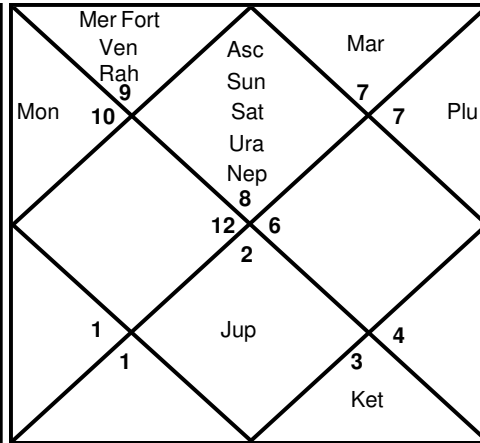

Bhav "Chalit"

Dasa Table

Mar	04/01/1985-04/01/1992
Rah	04/01/1992-04/01/2010
Jup	04/01/2010-04/01/2026
Sat	04/01/2026-04/01/2045
Mer	04/01/2045-04/01/2062
Ket	04/01/2062-04/01/2069
Ven	04/01/2069-04/01/2089
Sun	04/01/2089-04/01/2095
Mon	04/01/2095-04/01/2105

Bhukti Table - Jup

Jup	04/01/2010-23/02/2012
Sat	23/02/2012-05/09/2014
Mer	05/09/2014-11/12/2016
Ket	11/12/2016-17/11/2017
Ven	17/11/2017-18/07/2020
Sun	18/07/2020-06/05/2021
Mon	06/05/2021-05/09/2022
Mar	05/09/2022-12/08/2023
Rah	12/08/2023-04/01/2026

Planetary Position

Pla	Sign	Degree	Sign	Nak.	Sub	S.Sub
Sun	Sag	16: 35' 01"	Jup	Ven	Mon	Jup
Mon	Aqu	02: 50' 11"	Sat	Mar	Ven	Ven
Mar	Sco	15: 55' 39"	Mar	Sat	Jup	Ven
Mer-R	Cap	02: 04' 28"	Sat	Sun	Jup	Ket
Jup-R	Gem	11: 29' 43"	Mer	Rah	Sat	Ven
Ven-R	Cap	12: 33' 39"	Sat	Mon	Rah	Sat
Sat	Sag	21: 52' 39"	Jup	Ven	Jup	Rah
Rah-R	Cap	23: 08' 22"	Sat	Mon	Sun	Mer
Ket-R	Can	23: 08' 22"	Mon	Mer	Mon	Ven
Ura	Sag	12: 02' 04"	Jup	Ket	Mer	Ven
Nep	Sag	18: 17' 54"	Jup	Ven	Rah	Rah
Plu	Lib	23: 21' 31"	Ven	Jup	Sat	Rah
Fort	Cap	08: 10' 32"	Sat	Sun	Ven	Sun

Nirayana Cusps

Hs.	Sign	Degree	Sign	Nak.	Sub	S.Sub
1	Sco	21: 55' 22"	Mar	Mer	Sun	Sat
2	Sag	23: 47' 07"	Jup	Ven	Sat	Jup
3	Cap	28: 55' 42"	Sat	Mar	Sat	Ven
4	Pis	03: 40' 02"	Jup	Sat	Sat	Sat
5	Ari	03: 53' 52"	Mar	Ket	Mon	Rah
6	Ari	29: 15' 05"	Mar	Sun	Rah	Rah
7	Tau	21: 55' 22"	Ven	Mon	Ven	Sat
8	Gem	23: 47' 07"	Mer	Jup	Sat	Jup
9	Can	28: 55' 42"	Mon	Mer	Sat	Ven
10	Vir	03: 40' 02"	Mer	Sun	Sat	Ket
11	Lib	03: 53' 52"	Ven	Mar	Ven	Jup
12	Lib	29: 15' 05"	Ven	Jup	Sun	Mer

Pran Dasa

Ju-Ju-Me-Mo-Mo	05/10/10
Ju-Ju-Me-Mo-Ma	06/10/10
Ju-Ju-Me-Mo-Ra	07/10/10
Ju-Ju-Me-Mo-Ju	09/10/10
Ju-Ju-Me-Mo-Sa	10/10/10
Ju-Ju-Me-Mo-Me	11/10/10
Ju-Ju-Me-Mo-Ke	12/10/10
Ju-Ju-Me-Mo-Ve	13/10/10
Ju-Ju-Me-Mo-Su	14/10/10
Ju-Ju-Me-Ma-Ma	14/10/10
Ju-Ju-Me-Ma-Ra	15/10/10
Ju-Ju-Me-Ma-Ju	16/10/10
Ju-Ju-Me-Ma-Sa	17/10/10
Ju-Ju-Me-Ma-Me	18/10/10
Ju-Ju-Me-Ma-Ke	18/10/10
Ju-Ju-Me-Ma-Ve	19/10/10
Ju-Ju-Me-Ma-Su	20/10/10
Ju-Ju-Me-Ma-Mo	20/10/10
Ju-Ju-Me-Ra-Ra	23/10/10
Ju-Ju-Me-Ra-Ju	25/10/10
Ju-Ju-Me-Ra-Sa	28/10/10
Ju-Ju-Me-Ra-Me	30/10/10
Ju-Ju-Me-Ra-Ke	31/10/10
Ju-Ju-Me-Ra-Ve	03/11/10
Ju-Ju-Me-Ra-Su	04/11/10
Ju-Ju-Me-Ra-Mo	05/11/10
Ju-Ju-Me-Ra-Ma	06/11/10

Above Dates are Ending Date

Antra Table

Ju-Ju-Ju	04/01/10-18/04/10
Ju-Ju-Sa	18/04/10-20/08/10
Ju-Ju-Me	20/08/10-08/12/10
Ju-Ju-Ke	08/12/10-23/01/11
Ju-Ju-Ve	23/01/11-01/06/11
Ju-Ju-Su	01/06/11-10/07/11
Ju-Ju-Mo	10/07/11-13/09/11
Ju-Ju-Ma	13/09/11-29/10/11
Ju-Ju-Ra	29/10/11-23/02/12

(Sooksham)

Ju-Ju-Me-Me	20/08/10-04/09/10
Ju-Ju-Me-Ke	04/09/10-11/09/10
Ju-Ju-Me-Ve	11/09/10-29/09/10
Ju-Ju-Me-Su	29/09/10-05/10/10
Ju-Ju-Me-Mo	05/10/10-14/10/10
Ju-Ju-Me-Ma	14/10/10-20/10/10
Ju-Ju-Me-Ra	20/10/10-06/11/10
Ju-Ju-Me-Ju	06/11/10-21/11/10
Ju-Ju-Me-Sa	21/11/10-08/12/10

General Significators

Prime Significators