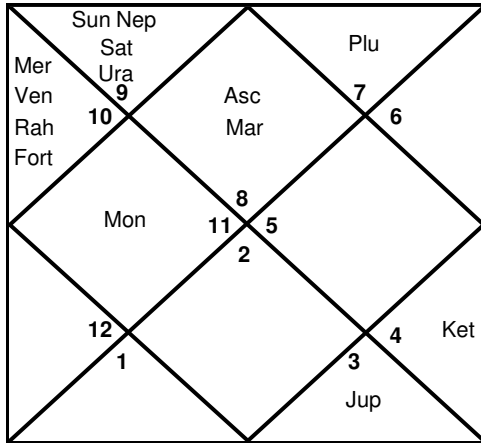

OM SHREE GANESHAYAE NAMAH

Name	: Sample	Latitude	: 028.39.N	Nakshatra	: Dhanistha - 3
Date of Birth	: 01/01/1990 Monday	Longitude	: 077.13.E	Yoga	: Vajra
Time of Birth	: 05:30:00	Sidereal Time	: 11: 50: 24	Lunar Tithi	: Sukla - 4
Place of Birth	: DELHI	Sun Rise	: 7: 14: 9	Ayanamsa	: 23: 43: 2
Balance of Dasha	Mar 2Y 0M 3D	Sunset	: 17: 35: 3	Name Alphabet	: GU

Lagna Chart