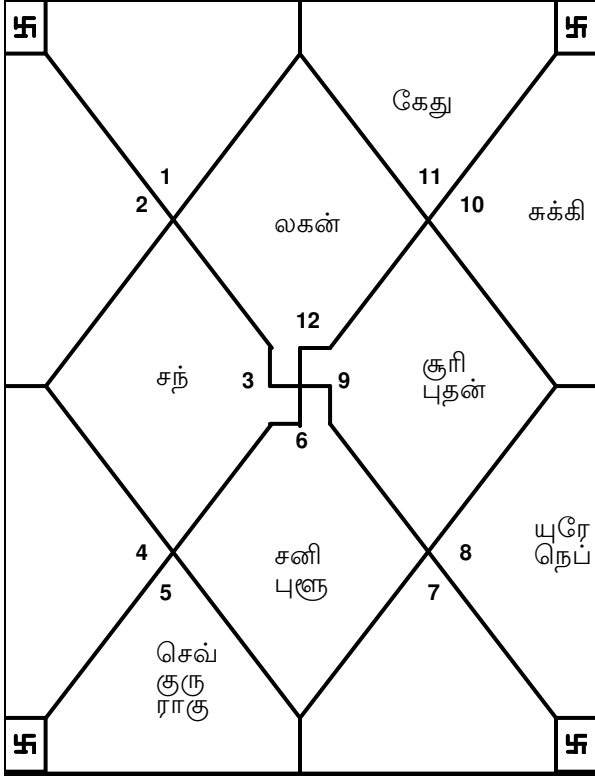

திருமணப் பொருத்த பகுத்தாய்வு

தனிப்பட்ட விவரம்

பெயர் லிங்கம் பிறந்த தேதி பிறந்த நாள் பிறந்த நேரம் நேரம் (நாழிகையில்)	Sample Boy ஆண் 01/01/1980 செவ்வாய்க்கிழமை 12:12:00 12: 24: 15 GHATI	Sample girl பெண் 10/05/1983 செவ்வாய்க்கிழமை 22:00:00 41: 3: 46 GHATI
--	--	---

Sample Boy

Sample girl

நவாம்சம்

Sample Boy

Sample girl

குணம் – தோஷம் பொறுத்தம் பார்க்கும் பதகம்

குணம்	மொத்தப் புள்ளிகள்	கிடைத்த புள்ளிகள்
1 வரண் (பணிக்காக உத்தியோக ரீதியில்)	1	0
2 வைஷ்ய (சொந்த உறவு முறைகளுக்கு)	2	0.5
3 தாரா (விதிவசத்துக்கு)	3	1.5
4 யோனி (மணப்பொருத்தம்)	4	2
5 கிருஹம் (சுபாவங்களுக்கு)	5	0.5
6 கணம் (சமூக உறவு முறைகளுக்கு)	6	6
7 பகூத் (ஆயுட்பலத்துக்கு)	7	7
8 நாடி (உடல் பொருத்தம்)	8	8
மொத்தம்	36	25.5