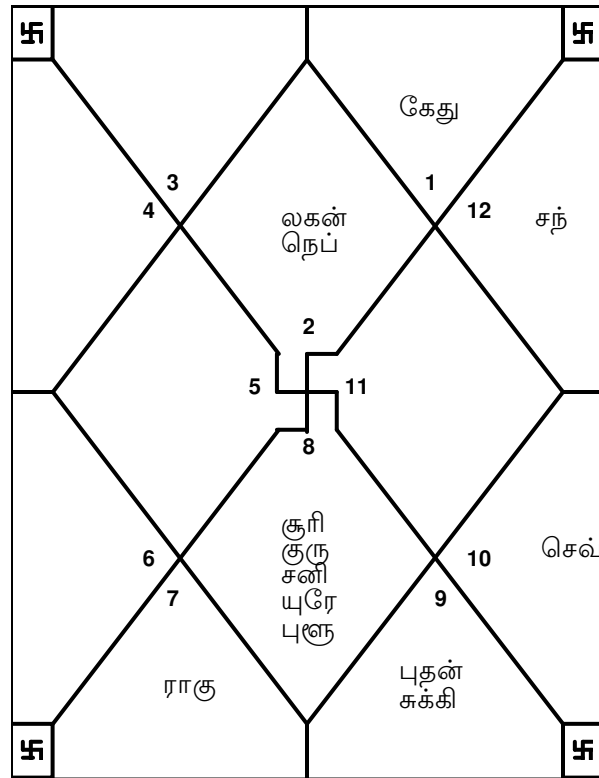

Sample Boy

Sample girl

நவாம்சம்

Sample Boy

Sample girl

குணம் – தோஷம் பொறுத்தம் பார்க்கும் பதகம்

குணம்	மொத்தப் புள்ளிகள்	கிடைத்த புள்ளிகள்
1 வரண் (பணிக்காக உத்தியோக ரீதியில்)	1	0
2 வைஷ்ய (சொந்த உறவு முறைகளுக்கு)	2	0.5
3 தாரா (விதிவசத்துக்கு)	3	1.5
4 யோனி (மணப்பொருத்தம்)	4	2
5 கிருஹம் (சுபாவங்களுக்கு)	5	0.5
6 கணம் (சமூக உறவு முறைகளுக்கு)	6	6
7 பகூத் (ஆயுட்பலத்துக்கு)	7	7
8 நாடி (உடல் பொருத்தம்)	8	8
மொத்தம்	36	25.5

36 அம்சங்களில் 25.5

அம்சங்கள் பொருந்திவிட்டன. அகவே இந்தப் பொருத்தம் நடுத்தரமானது

செவ்வாய் தோஷம்

Sample Boy பையனுக்கு செவ்வாய் தோஷம் இல்லை

Sample girl பெண்ணுக்கு செவ்வாய் தோஷம் இல்லை

அகவே செவ்வாய் தோஷம் இல்லை