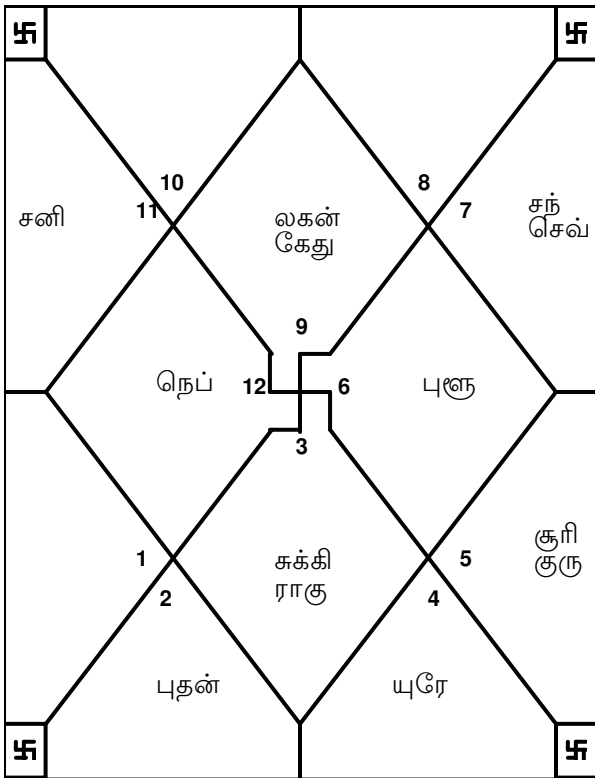

Sample Boy

Sample girl

நவாம்சம்

Sample Boy

Sample girl

குணம் – தோஷம் பொறுத்தம் பார்க்கும் பதகம்

குணம்	மொத்தப் புள்ளிகள்	கிடைத்த புள்ளிகள்
1 வரண் (பணிக்காக உத்தியோக ரீதியில்)	1	0
2 வைஷ்ய (சொந்த உறவு முறைகளுக்கு)	2	0.5
3 தாரா (விதிவசத்துக்கு)	3	1.5
4 யோனி (மணப்பொருத்தம்)	4	2
5 கிருஹம் (சுபாவங்களுக்கு)	5	0.5
6 கணம் (சமூக உறவு முறைகளுக்கு)	6	6
7 பகூத் (ஆயுட்பலத்துக்கு)	7	7
8 நாடி (உடல் பொருத்தம்)	8	8
மொத்தம்	36	25.5

36 அம்சங்களில் 25.5

அம்சங்கள் பொருந்திவிட்டன. அகவே இந்தப் பொருத்தம் நடுத்தரமானது

செவ்வாய் தோஷம்

Sample Boy பையனுக்கு செவ்வாய் தோஷம் இல்லை

Sample girl பெண்ணுக்கு செவ்வாய் தோஷம் இல்லை

அகவே செவ்வாய் தோஷம் இல்லை