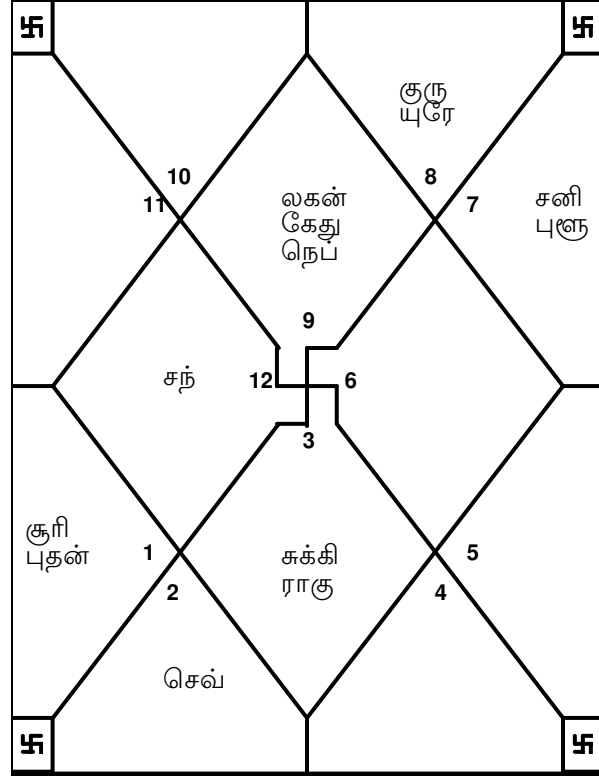

Sample girl