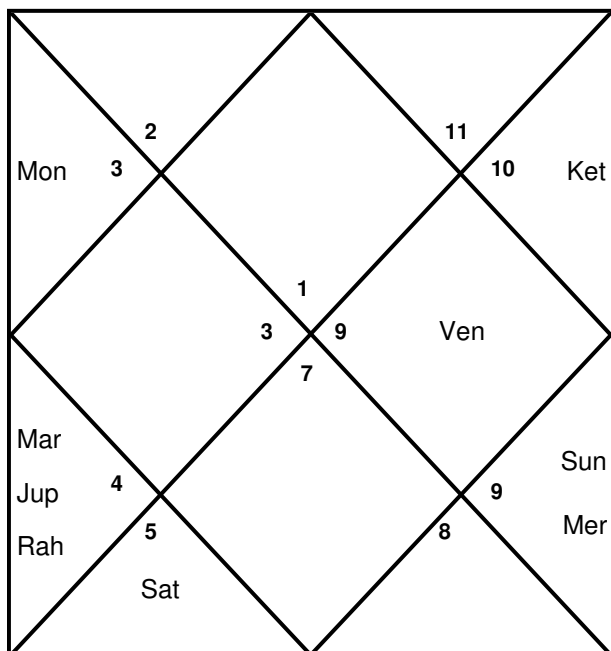

Nirayana Cusps

Bhav	Sign	Degree	Star Lord	Sub Lord	Sub-Sub Lord
1	Aries	07: 28' 51"	Ket	Rah	Mar
2	Taurus	08: 45' 28"	Sun	Ven	Rah
3	Gemini	03: 35' 00"	Mar	Ven	Rah
4	Gemini	27: 05' 08"	Jup	Ven	Mon
5	Cancer	23: 21' 34"	Mer	Mar	Mar
6	Leo	26: 32' 12"	Ven	Ket	Sat
7	Libra	07: 28' 51"	Rah	Rah	Sat
8	Scorpio	08: 45' 28"	Sat	Ven	Mon
9	Sagittarius	03: 35' 00"	Ket	Sun	Ven
10	Sagittarius	27: 05' 08"	Sun	Sun	Sat
11	Capricorn	23: 21' 34"	Mar	Mar	Mar
12	Aquarius	26: 32' 12"	Jup	Ket	Mer

Planetary Position

Planet	Sign	Degree	Star Lord	Sub Lord	Sub-Sub Lord
Sun	Sagittarius	16: 27' 53"	Ven	Mon	Rah
Mon	Gemini	03: 47' 31"	Mar	Ven	Rah
Mar	Leo	20: 27' 01"	Ven	Jup	Sat
Mer	Sagittarius	04: 52' 07"	Ket	Mar	Rah
Jup (R)	Leo	16: 37' 00"	Ven	Mon	Jup
Ven	Capricorn	18: 12' 56"	Mon	Mer	Ven
Sat	Virgo	03: 24' 53"	Sun	Sat	Mer
Rah (R)	Leo	06: 50' 29"	Ket	Rah	Ven
Ket (R)	Aquarius	06: 50' 29"	Rah	Rah	Rah
Ura	Scorpio	00: 29' 14"	Jup	Mon	Ven
Nep	Scorpio	27: 21' 31"	Mer	Jup	Sun
Plu	Virgo	28: 02' 10"	Mar	Sat	Sat
Fortuna	Virgo	24: 48' 29"	Mar	Rah	Sat

Nadi Astrology

Lagna Chart

Bhav "Chalit"

Co_Ordinates Of Planets

Planet	Ket 1,5,6,8,9,10,11,12	Mon 3,5	Jup 5,9,10	Ura 7,10
Star Lord	Rah 1,5,6,8,9,10	Mar 1,5,8	Ven 2,7,10	Jup 5,9,10
Sub Lord	Rah 1,5,6,8,9,10	Ven 2,7,10	Mon 3,5	Mon 3,5
Planet	Ven 2,7,10	Mar 1,5,8	Sat 6,11,12	Nep 8,12
Star Lord	Mon 3,5	Ven 2,7,10	Sun 6,9	Mer 3,4,9
Sub Lord	Mer 3,4,9	Jup 5,9,10	Sat 6,11,12	Jup 5,9,10
Planet	Sun 6,9	Rah 1,5,6,8,9,10	Mer 3,4,9	Plu 6,8
Star Lord	Ven 2,7,10	Ket 1,5,6,8,9,10,11,12	Ket 1,5,6,8,9,10,11,12	Mar 1,5,8
Sub Lord	Mon 3,5	Rah 1,5,6,8,9,10	Mar 1,5,8	Sat 6,11,12