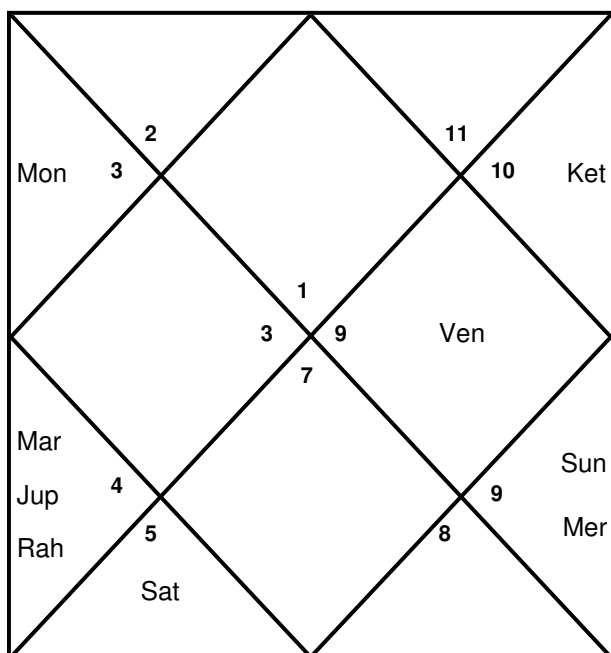

Nirayana Cusps

Bhav	Sign	Degree	Star Lord	Sub Lord	Sub-Sub Lord
1	Aries	07: 28' 51"	Ket	Rah	Mar
2	Taurus	08: 45' 28"	Sun	Ven	Rah
3	Gemini	03: 35' 00"	Mar	Ven	Rah
4	Gemini	27: 05' 08"	Jup	Ven	Mon
5	Cancer	23: 21' 34"	Mer	Mar	Mar
6	Leo	26: 32' 12"	Ven	Ket	Sat
7	Libra	07: 28' 51"	Rah	Rah	Sat
8	Scorpio	08: 45' 28"	Sat	Ven	Mon
9	Sagittarius	03: 35' 00"	Ket	Sun	Ven
10	Sagittarius	27: 05' 08"	Sun	Sun	Sat
11	Capricorn	23: 21' 34"	Mar	Mar	Mar
12	Aquarius	26: 32' 12"	Jup	Ket	Mer

Planetary Position

Planet	Sign	Degree	Star Lord	Sub Lord	Sub-Sub Lord
Sun	Sagittarius	16: 27' 53"	Ven	Mon	Rah
Mon	Gemini	03: 47' 31"	Mar	Ven	Rah
Mar	Leo	20: 27' 01"	Ven	Jup	Sat
Mer	Sagittarius	04: 52' 07"	Ket	Mar	Rah
Jup (R)	Leo	16: 37' 00"	Ven	Mon	Jup
Ven	Capricorn	18: 12' 56"	Mon	Mer	Ven
Sat	Virgo	03: 24' 53"	Sun	Sat	Mer
Rah (R)	Leo	06: 50' 29"	Ket	Rah	Ven
Ket (R)	Aquarius	06: 50' 29"	Rah	Rah	Rah
Ura	Scorpio	00: 29' 14"	Jup	Mon	Ven
Nep	Scorpio	27: 21' 31"	Mer	Jup	Sun
Plu	Virgo	28: 02' 10"	Mar	Sat	Sat
Fortuna	Virgo	24: 48' 29"	Mar	Rah	Sat

Nadi Astrology

Lagna Chart

Bhav "Chalit"

Co_Ordinates Of Planets

Planet	Ket 1,5,6,8,9,10,11,12	Mon 3,5	Jup 5,9,10	Ura 7,10
Star Lord	Rah 1,5,6,8,9,10	Mar 1,5,8	Ven 2,7,10	Jup 5,9,10
Sub Lord	Rah 1,5,6,8,9,10	Ven 2,7,10	Mon 3,5	Mon 3,5
Planet	Ven 2,7,10	Mar 1,5,8	Sat 6,11,12	Nep 8,12
Star Lord	Mon 3,5	Ven 2,7,10	Sun 6,9	Mer 3,4,9
Sub Lord	Mer 3,4,9	Jup 5,9,10	Sat 6,11,12	Jup 5,9,10
Planet	Sun 6,9	Rah 1,5,6,8,9,10	Mer 3,4,9	Plu 6,8
Star Lord	Ven 2,7,10	Ket 1,5,6,8,9,10,11,12	Ket 1,5,6,8,9,10,11,12	Mar 1,5,8
Sub Lord	Mon 3,5	Rah 1,5,6,8,9,10	Mar 1,5,8	Sat 6,11,12