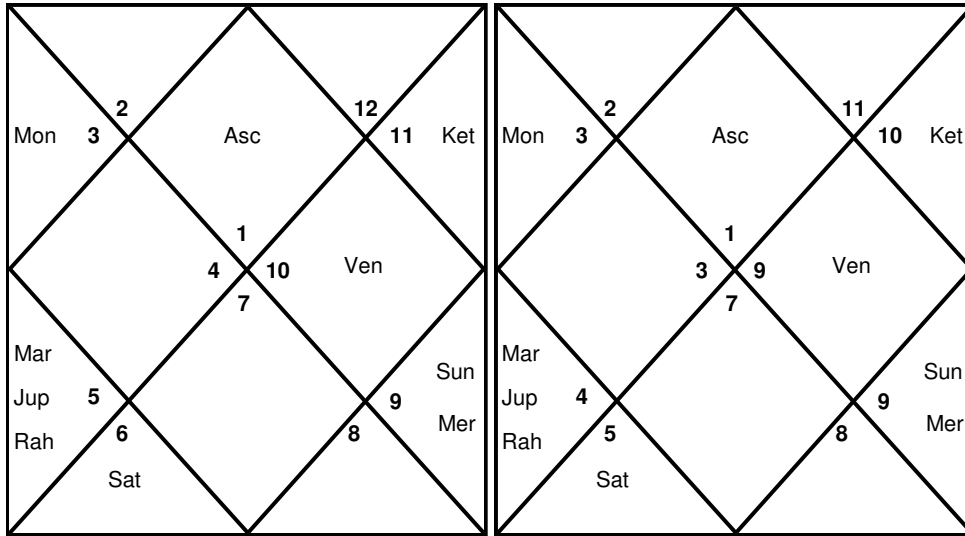

OM SHREE GANESHAYAE NAMAH

Name	: Sample	Latitude	: 028.39.N	Nakshatra	: Mrigasira - 4
Date of Birth	: 01/01/1980 Tuesday	Longitude	: 077.13.E	Yoga	: Brahma
Time of Birth	: 13:10:00	Sidereal Time	: 19: 29: 22	Lunar Tithi	: Sukla - 14
Place of Birth	: DELHI	Sun Rise	: 7: 14: 17	Ayanamsa	: 23: 34: 39
Balance of Dasha	: Mar 1Y 6M 5D	Sunset	: 17: 35: 21	Name Alphabet	: KI

Lagna Chart

Bhav "Chalit"

Dasa Table

Mar	06/07/1974-06/07/1981
Rah	06/07/1981-06/07/1999
Jup	06/07/1999-06/07/2015
Sat	06/07/2015-06/07/2034
Mer	06/07/2034-06/07/2051
Ket	06/07/2051-06/07/2058
Ven	06/07/2058-06/07/2078
Sun	06/07/2078-06/07/2084
Mon	06/07/2084-06/07/2094

Bhukti Table - Jup

Jup	06/07/1999-23/08/2001
Sat	23/08/2001-05/03/2004
Mer	05/03/2004-11/06/2006
Ket	11/06/2006-18/05/2007
Ven	18/05/2007-16/01/2010
Sun	16/01/2010-04/11/2010
Mon	04/11/2010-05/03/2012
Mar	05/03/2012-09/02/2013
Rah	09/02/2013-06/07/2015

Nadi Co-Ordinates

Planet	Ket 1,5,6,8,9,10,11,12	Mon 3,5	Jup 5,9,10
Star Lord	Rah 1,5,6,8,9,10	Mar 1,5,8	Ven 2,7,10
Sub Lord	Rah 1,5,6,8,9,10	Ven 2,7,10	Mon 3,5
Planet	Ven 2,7,10	Mar 1,5,8	Sat 6,11,12
Star Lord	Mon 3,5	Ven 2,7,10	Sun 6,9
Sub Lord	Mer 3,4,9	Jup 5,9,10	Sat 6,11,12
Planet	Sun 6,9	Rah 1,5,6,8,9,10	Mer 3,4,9
Star Lord	Ven 2,7,10	Ket 1,5,6,8,9,10,11,12	Ket 1,5,6,8,9,10,11,12
Sub Lord	Mon 3,5	Rah 1,5,6,8,9,10	Mar 1,5,8
Planet	Ura 7,10	Nep 8,12	Plu 6,8
Star Lord	Jup 5,9,10	Mer 3,4,9	Mar 1,5,8
Sub Lord	Mon 3,5	Jup 5,9,10	Sat 6,11,12

Antra Table

Ju-Ve-Ve	18/05/07-27/10/07
Ju-Ve-Su	27/10/07-15/12/07
Ju-Ve-Mo	15/12/07-05/03/08
Ju-Ve-Ma	05/03/08-01/05/08
Ju-Ve-Ra	01/05/08-24/09/08
Ju-Ve-Ju	24/09/08-01/02/09
Ju-Ve-Sa	01/02/09-05/07/09
Ju-Ve-Me	05/07/09-20/11/09
Ju-Ve-Ke	20/11/09-16/01/10
Ju-Su-Su	16/01/10-30/01/10
Ju-Su-Mo	30/01/10-24/02/10
Ju-Su-Ma	24/02/10-13/03/10
Ju-Su-Ra	13/03/10-26/04/10
Ju-Su-Ju	26/04/10-04/06/10
Ju-Su-Sa	04/06/10-20/07/10
Ju-Su-Me	20/07/10-30/08/10
Ju-Su-Ke	30/08/10-16/09/10
Ju-Su-Ve	16/09/10-04/11/10
Ju-Mo-Mo	04/11/10-15/12/10
Ju-Mo-Ma	15/12/10-12/01/11
Ju-Mo-Ra	12/01/11-26/03/11
Ju-Mo-Ju	26/03/11-30/05/11
Ju-Mo-Sa	30/05/11-15/08/11
Ju-Mo-Me	15/08/11-23/10/11

Planetary Position

-----Lords-----

Pla	Sign	Degree	Nak.	Sub	S.Sub
Sun	Sag	16: 27' 53"	Ven	Mon	Rah
Mon	Gem	03: 47' 31"	Mar	Ven	Rah
Mar	Leo	20: 27' 01"	Ven	Jup	Sat
Mer	Sag	04: 52' 07"	Ket	Mar	Rah
Jup-R	Leo	16: 37' 00"	Ven	Mon	Jup
Ven	Cap	18: 12' 56"	Mon	Mer	Ven
Sat	Vir	03: 24' 53"	Sun	Sat	Mer
Rah-R	Leo	06: 50' 29"	Ket	Rah	Ven
Ket-R	Aqu	06: 50' 29"	Rah	Rah	Rah

Nirayana Cusps

-----Lords-----

Hs.	Sign	Degree	Nak.	Sub	S.Sub
1	Ari	07: 28' 51"	Ket	Rah	Mar
2	Tau	08: 45' 28"	Sun	Ven	Rah
3	Gem	03: 35' 00"	Mar	Ven	Rah
4	Gem	27: 05' 08"	Jup	Ven	Mon
5	Can	23: 21' 34"	Mer	Mar	Mar
6	Leo	26: 32' 12"	Ven	Ket	Sat
7	Lib	07: 28' 51"	Rah	Rah	Sat
8	Sco	08: 45' 28"	Sat	Ven	Mon
9	Sag	03: 35' 00"	Ket	Sun	Ven
10	Sag	27: 05' 08"	Sun	Sun	Sat
11	Cap	23: 21' 34"	Mar	Mar	Mar
12	Aqu	26: 32' 12"	Jup	Ket	Mer