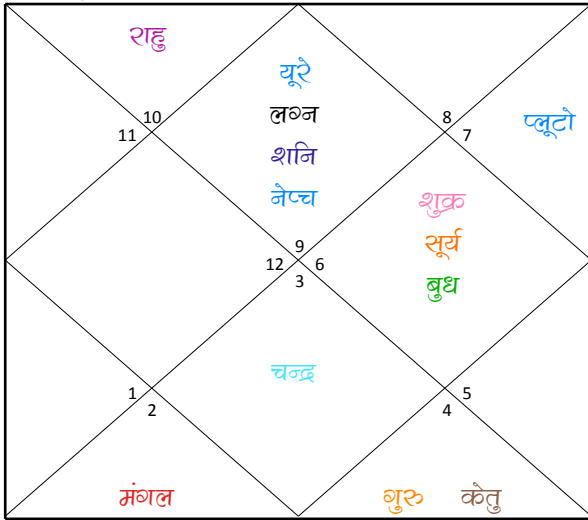

जन्म के समय ग्रहों की स्थिति

ग्रह	राशि	अंश	स्थिति	स्वामी	नक्षत्र	चरण	स्वामी	उपस्वामी
ल०न	धनु	12°43'57"		गुरु	मूल	4	कैतु	बुध
सूर्य	कन्या	22°59'10"	सम	बुध	हस्त	4	चन्द्र	सूर्य
चन्द्र	मिथुन	11°52'18"	मित्र	बुध	आरद्रा	2	राहु	शनि
मंगल	वृष	20°02'44"	सम	शुक्र	रोहिणी	4	चन्द्र	कैतु
बुध-अ	कन्या	14°15'07"	अस्त उच्च	बुध	हस्त	2	चन्द्र	गुरु
गुरु	कर्क	15°58'24"	उच्च	चन्द्र	पुष्य	4	शनि	गुरु
शुक्र-अ	कन्या	17°13'45"	अस्त नीच	बुध	हस्त	3	चन्द्र	शनि
शनि	धनु	25°12'47"	सम	गुरु	पूर्वाषाढा	4	शुक्र	बुध
राहु-व	मकर	10°37'49"	मित्र	शनि	श्रवण	1	चन्द्र	चन्द्र
कैतु-व	कर्क	10°37'49"	शत्रु	चन्द्र	पुष्य	3	शनि	सूर्य

जन्म ल०न