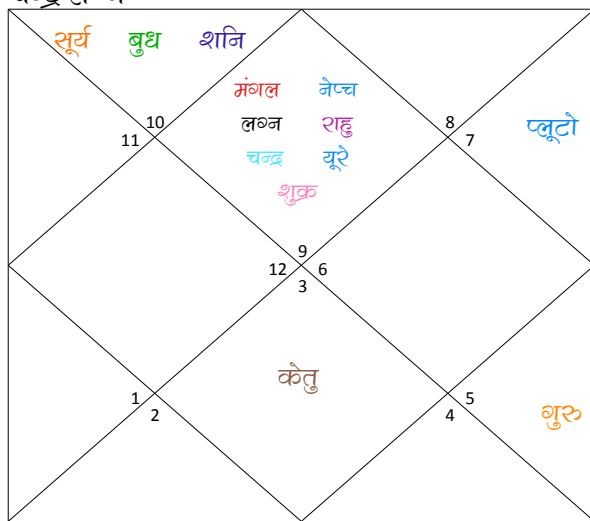

जन्म के समय ग्रहों की स्थिति

ग्रह	राशि	अंश	स्थिति	स्वामी	नक्षत्र	चरण	स्वामी	उपस्वामी
ल०न	मिथुन	16°39'19"		बुध	आरद्रा	3	राहु	शुक्र
सूर्य	मकर	18°02'30"	शत्रु	शनि	श्रवण	3	चन्द्र	बुध
चन्द्र	धनु	22°25'28"	सम	गुरु	पूर्वाषाढा	3	शुक्र	शनि
मंगल	धनु	23°29'05"	मित्र	गुरु	पूर्वाषाढा	4	शुक्र	शनि
बुध-अ	मकर	10°22'36"	अस्त सम	शनि	श्रवण	1	चन्द्र	चन्द्र
गुरु-व	सिंह	19°13'33"	मित्र	सूर्य	पू फाल्गुनी	2	शुक्र	राहु
शुक्र	धनु	14°58'42"	सम	गुरु	पूर्वाषाढा	1	शुक्र	शुक्र
शनि-अ	मकर	15°47'06"	अस्त स्वग्रही	शनि	श्रवण	2	चन्द्र	शनि
राहु-व	धनु	15°55'21"	सम	गुरु	पूर्वाषाढा	1	शुक्र	सूर्य
केतु-व	मिथुन	15°55'21"	सम	बुध	आरद्रा	3	राहु	शुक्र

चन्द्र ल०न

Triple-S Software

207 Balaji Plaza LSC-3 Sector-8 Rohini Delhi-110085
http://www.horosoft.net email sales@horosoft.net