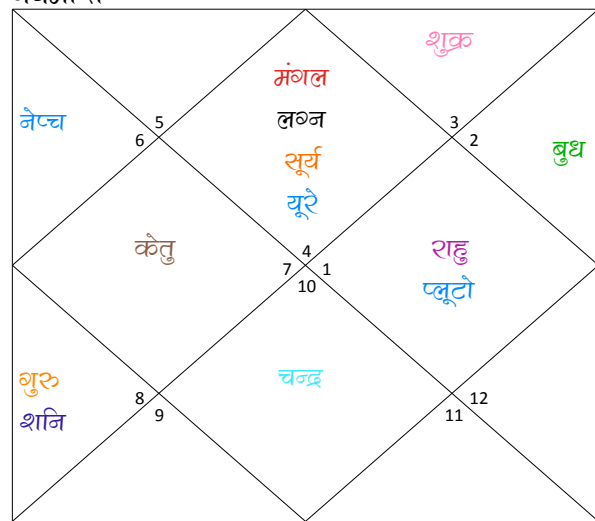

ग्रह एवं राशि विवरण

लग्न	धनु	मिथुन
लग्नेश	गुरु	बुध
राशि	मिथुन	धनु
राशीश	बुध	गुरु
नक्षत्र	आरद्रा	पूर्वाषाढा
नक्षत्र स्वामी	राहु	शुक्र
चरण	2	3
पाया (चंद्र-नक्षत्र)	तांबा-चांदी	तांबा-तांबा
यौग	परिघ	वज्र
करण	बव	वणिज
गण	मनुष्य	मनुष्य
योनि	श्वान	वानर
नाडी	आदि	मध्य
वर्ण	शूद्र	क्षत्रिय
वश्य	मनुष्य	चतुष्पाद
वर्ग	बिलाव	मूषक
नामाक्षर	ध	फ
युंजा	मध्य	अन्त्य
हंसक तत्व	वायु	अग्नि

जन्म ल०न

चलित

चन्द्र ल०न

नवमांश

Triple-S Software

207 Balaji Plaza LSC-3 Sector-8 Rohini Delhi-110085
http://www.horosoft.net email sales@horosoft.net

जन्म के समय ग्रहों की स्थिति

ग्रह	राशि	अंश	स्थिति	स्वामी	नक्षत्र	चरण	स्वामी	उपस्वामी
ल०न	मिथुन	16°39'19"		बुध	आरद्रा	3	राहु	शुक्र
सूर्य	मकर	18°02'30"	शत्रु	शनि	श्रवण	3	चन्द्र	बुध
चन्द्र	धनु	22°25'28"	सम	गुरु	पूर्वाषाढा	3	शुक्र	शनि
मंगल	धनु	23°29'05"	मित्र	गुरु	पूर्वाषाढा	4	शुक्र	शनि
बुध-अ	मकर	10°22'36"	अस्त सम	शनि	श्रवण	1	चन्द्र	चन्द्र
गुरु-व	सिंह	19°13'33"	मित्र	सूर्य	पू फाल्गुनी	2	शुक्र	राहु
शुक्र	धनु	14°58'42"	सम	गुरु	पूर्वाषाढा	1	शुक्र	शुक्र
शनि-अ	मकर	15°47'06"	अस्त स्वग्रही	शनि	श्रवण	2	चन्द्र	शनि
राहु-व	धनु	15°55'21"	सम	गुरु	पूर्वाषाढा	1	शुक्र	सूर्य
केतु-व	मिथुन	15°55'21"	सम	बुध	आरद्रा	3	राहु	शुक्र