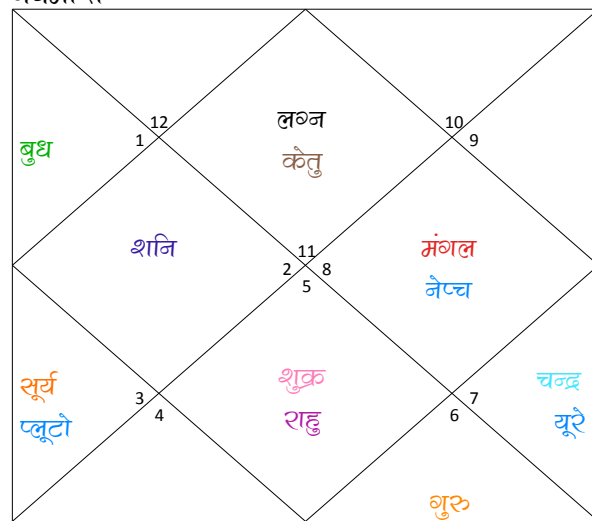

नवमांश

Triple-S Software

207 Balaji Plaza LSC-3 Sector-8 Rohini Delhi-110085
http://www.horosoft.net email sales@horosoft.net