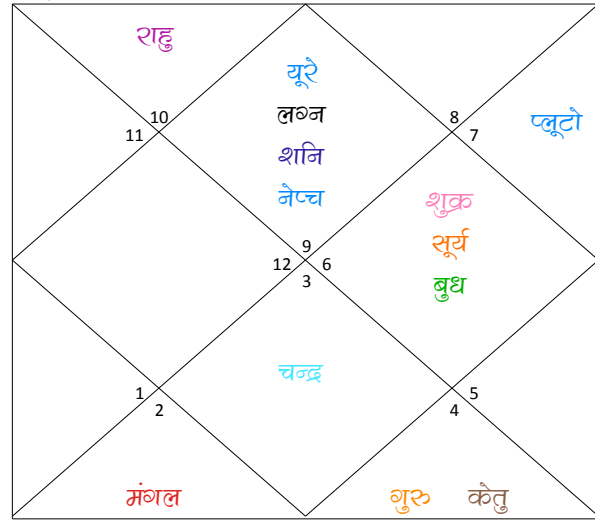

जन्म के समय ग्रहों की स्थिति

ग्रह	राशि	अंश	स्थिति	स्वामी	नक्षत्र	चरण	स्वामी	उपस्वामी
ल०न	धनु	12°43'57"		गुरु	मूल	4	कैतु	बुध
सूर्य	कन्या	22°59'10"	सम	बुध	हस्त	4	चन्द्र	सूर्य
चन्द्र	मिथुन	11°52'18"	मित्र	बुध	आरद्रा	2	राहु	शनि
मंगल	वृष	20°02'44"	सम	शुक्र	रोहिणी	4	चन्द्र	कैतु
बुध-अ	कन्या	14°15'07"	अस्त उच्च	बुध	हस्त	2	चन्द्र	गुरु
गुरु	कर्क	15°58'24"	उच्च	चन्द्र	पुष्य	4	शनि	गुरु
शुक्र-अ	कन्या	17°13'45"	अस्त नीच	बुध	हस्त	3	चन्द्र	शनि
शनि	धनु	25°12'47"	सम	गुरु	पूर्वाषाढा	4	शुक्र	बुध
राहु-व	मकर	10°37'49"	मित्र	शनि	श्रवण	1	चन्द्र	चन्द्र
कैतु-व	कर्क	10°37'49"	शत्रु	चन्द्र	पुष्य	3	शनि	सूर्य

जन्म ल०न

चलित

चन्द्र ल०न

नवमांश

Triple-S Software

207 Balaji Plaza LSC-3 Sector-8 Rohini Delhi-110085
http://www.horosoft.net email sales@horosoft.net