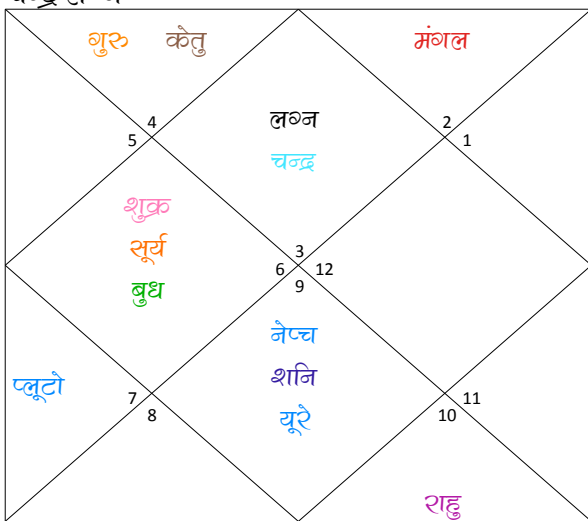

जन्म के समय ग्रहों की स्थिति

ग्रह	राशि	अंश	स्थिति	स्वामी	नक्षत्र	चरण	स्वामी	उपस्वामी
ल०न	धनु	12°43'57"		गुरु	मूल	4	कैतु	बुध
सूर्य	कन्या	22°59'10"	सम	बुध	हस्त	4	चन्द्र	सूर्य
चन्द्र	मिथुन	11°52'18"	मित्र	बुध	आरद्रा	2	राहु	शनि
मंगल	वृष	20°02'44"	सम	शुक्र	रोहिणी	4	चन्द्र	कैतु
बुध-अ	कन्या	14°15'07"	अस्त उच्च	बुध	हस्त	2	चन्द्र	गुरु
गुरु	कर्क	15°58'24"	उच्च	चन्द्र	पुष्य	4	शनि	गुरु
शुक्र-अ	कन्या	17°13'45"	अस्त नीच	बुध	हस्त	3	चन्द्र	शनि
शनि	धनु	25°12'47"	सम	गुरु	पूर्वाषाढा	4	शुक्र	बुध
राहु-व	मकर	10°37'49"	मित्र	शनि	श्रवण	1	चन्द्र	चन्द्र
कैतु-व	कर्क	10°37'49"	शत्रु	चन्द्र	पुष्य	3	शनि	सूर्य

जन्म ल०न

चलित

चन्द्र ल०न

नवमांश

Triple-S Software

207 Balaji Plaza LSC-3 Sector-8 Rohini Delhi-110085
http://www.horosoft.net email sales@horosoft.net