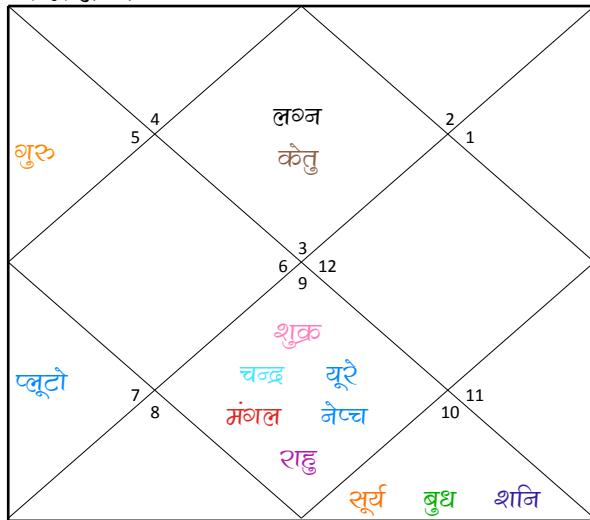

जन्म के समय ग्रहों की स्थिति

ग्रह	राशि	अंश	स्थिति	स्वामी	नक्षत्र	चरण	स्वामी	उपस्वामी
ल०न	मिथुन	16°39'19"		बुध	आरद्रा	3	राहु	शुक्र
सूर्य	मकर	18°02'30"	शत्रु	शनि	श्रवण	3	चन्द्र	बुध
चन्द्र	धनु	22°25'28"	सम	गुरु	पूर्वाषाढा	3	शुक्र	शनि
मंगल	धनु	23°29'05"	मित्र	गुरु	पूर्वाषाढा	4	शुक्र	शनि
बुध-अ	मकर	10°22'36"	अस्त सम	शनि	श्रवण	1	चन्द्र	चन्द्र
गुरु-व	सिंह	19°13'33"	मित्र	सूर्य	पू फाल्गुनी	2	शुक्र	राहु
शुक्र	धनु	14°58'42"	सम	गुरु	पूर्वाषाढा	1	शुक्र	शुक्र
शनि-अ	मकर	15°47'06"	अस्त स्वग्रही	शनि	श्रवण	2	चन्द्र	शनि
राहु-व	धनु	15°55'21"	सम	गुरु	पूर्वाषाढा	1	शुक्र	सूर्य
केतु-व	मिथुन	15°55'21"	सम	बुध	आरद्रा	3	राहु	शुक्र

जन्म ल०न