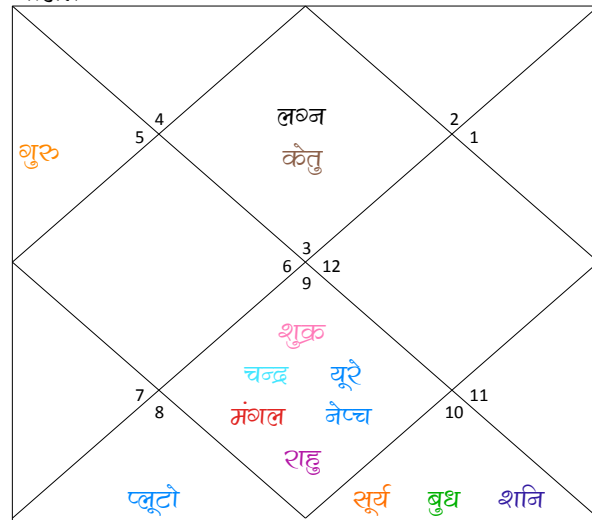

जन्म के समय ग्रहों की स्थिति

ग्रह	राशि	अंश	स्थिति	स्वामी	नक्षत्र	चरण	स्वामी	उपस्वामी
ल०न	मिथुन	16°39'19"		बुध	आरद्रा	3	राहु	शुक्र
सूर्य	मकर	18°02'30"	शत्रु	शनि	श्रवण	3	चन्द्र	बुध
चन्द्र	धनु	22°25'28"	सम	गुरु	पूर्वाषाढा	3	शुक्र	शनि
मंगल	धनु	23°29'05"	मित्र	गुरु	पूर्वाषाढा	4	शुक्र	शनि
बुध-अ	मकर	10°22'36"	अस्त सम	शनि	श्रवण	1	चन्द्र	चन्द्र
गुरु-व	सिंह	19°13'33"	मित्र	सूर्य	पू फाल्गुनी	2	शुक्र	राहु
शुक्र	धनु	14°58'42"	सम	गुरु	पूर्वाषाढा	1	शुक्र	शुक्र
शनि-अ	मकर	15°47'06"	अस्त स्वग्रही	शनि	श्रवण	2	चन्द्र	शनि
राहु-व	धनु	15°55'21"	सम	गुरु	पूर्वाषाढा	1	शुक्र	सूर्य
केतु-व	मिथुन	15°55'21"	सम	बुध	आरद्रा	3	राहु	शुक्र

चलित

Triple-S Software

207 Balaji Plaza LSC-3 Sector-8 Rohini Delhi-110085
http://www.horosoft.net email sales@horosoft.net